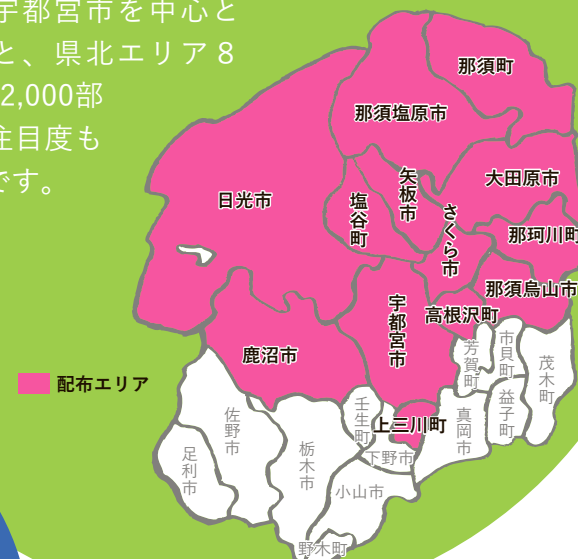

＼とちぎをよもう！／

読売新聞の地域情報タブロイド紙

媒体のご案内 2016.1改訂版

栃木よみうり

コンセプトは \ とちぎをよもう！ /

読売新聞の姉妹紙「とちよみ」は、毎週金曜日、「とちぎをよもう！」をコンセプトに、地元に着した話題を取り上げ、広く発信するコンパクトなタブロイド版の媒体です。栃木県央・県北エリアの読売新聞購読世帯に無料でお届けしています。

読者ターゲット

ファミリー層を中心に、幅広い年齢層にご愛読いただいております。さらに、活字離れが進む若者層に向けた旬の話題を盛り込んだ紙面づくりを目指しています。

発行日

毎週金曜日、読売新聞の朝刊に折り込まれます
※第5週は休刊

体裁

タブロイド判
(406×273mm)
8ページ～、フルカラー

発行部数・エリア 82,000部

県都・宇都宮市を中心とした県央と、県北エリア8市5町に82,000部を配布。注目度もバツグンです。

紙面構成

おすすめのおでかけスポットや、週末のイベント情報、地域のスポーツ、街の話題、文化活動、旬の特集、注目の新店情報やプレゼントコーナーなど、盛りだくさんの内容で構成しています。

※構成は、発行週により変更になる場合がございます。

1面

●一般トップ

2・3面

●おすすめスポット&イベント情報、映画情報

4・5面

●街の話題、特集など

6・7面

広告

広告

■掲載面と広告サイズ

掲載面	1面（フロント）	2～7面（中面）	8面（周面）
各面の掲載可能サイズ	全3段	全1～10段 各 ¹ / ₂	全1～10段 各 ¹ / ₂

全10段（全面） 中面 700,000円 終面 800,000円

サイズ 左右243mm×天地375.5mm

■データ入稿と締め切り日

発行日の前週金曜日